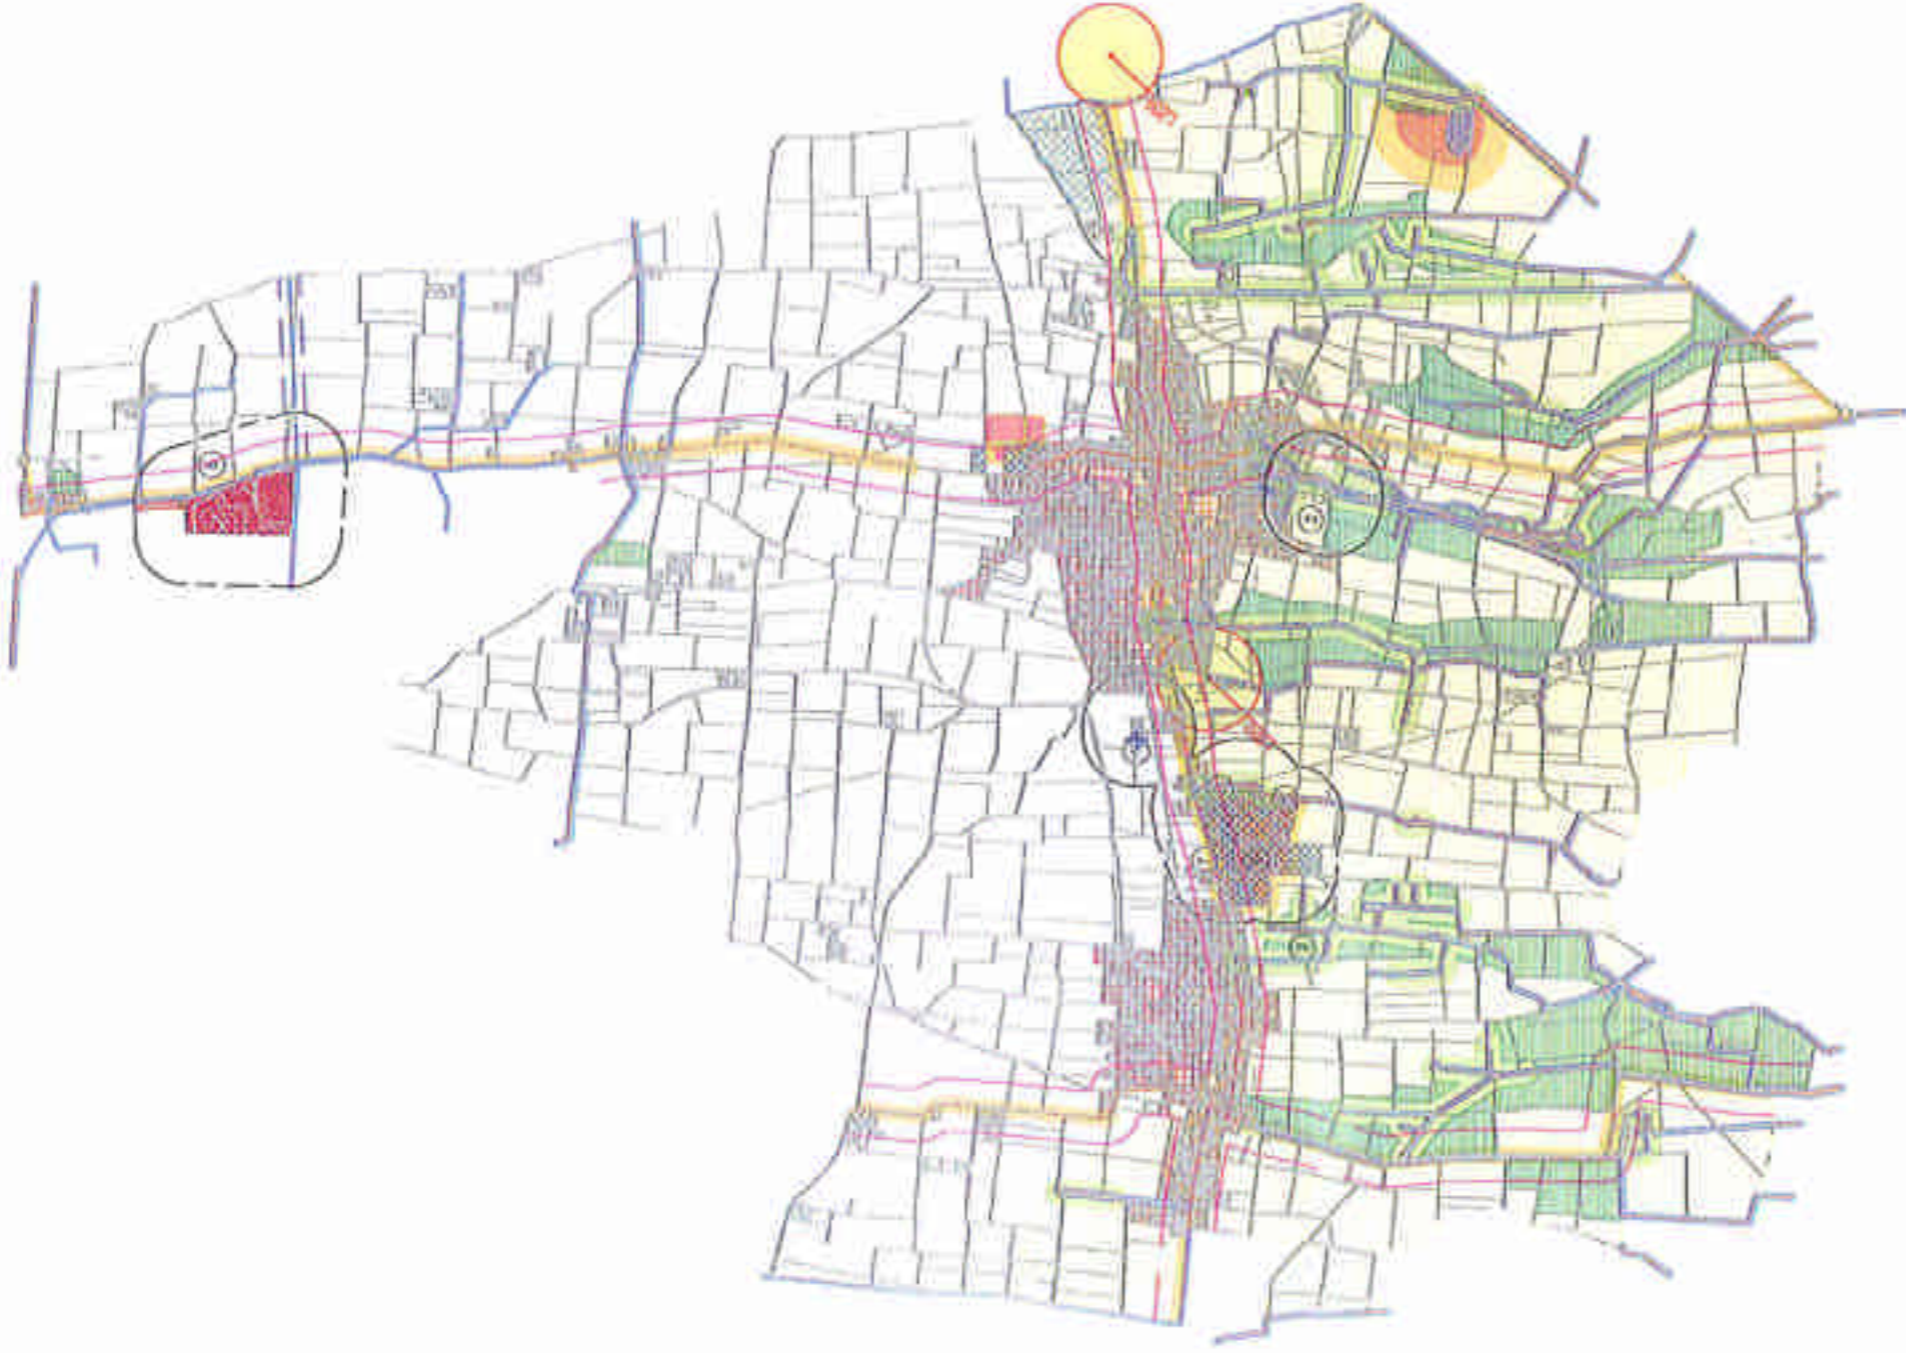

Zone di tutela

Zone di tutela

Zone di tutela

Zone di tutela

Zone di tutela

Zone di tutela

Zone di tutela

Zone di tutela

Zone di tutela

Zone di tutela

Zone di tutela

Regione Lombardia Provincia di Brescia

COMUNE  
di  
TREZANO

PIANO DI GOVERNO DEL TERRITORIO  
VALUTAZIONE AMBIENTALE STRATEGICA  
DEL DOCUMENTO DI PIANO

CARTA DELLE SENSIBILITÀ AMBIENTALI Elementi di vulnerabilità e criticità ambientali	<b>1b</b>
--	-----------

1a  
1b  
1c  
1d  
1e  
1f  
1g  
1h  
1i  
1j  
1k  
1l  
1m  
1n  
1o  
1p  
1q  
1r  
1s  
1t  
1u  
1v  
1w  
1x  
1y  
1z

LEGENDA

- CONFINI DEL TERRITORIO AMMINISTRATIVO**
- Confine provinciale
  - Confine comunale
- CONFINI DI CANTIERI, INTERCOMUNITARI, APPROPRIATI DI AREE VERDE**
- Confine di cantiere
  - Confine intercomunale
  - Confine appropriato di area verde
- CONFINI DI CANTIERI, INTERCOMUNITARI, APPROPRIATI DI AREE VERDE**
- Confine di cantiere
  - Confine intercomunale
  - Confine appropriato di area verde
- CONFINI DI CANTIERI, INTERCOMUNITARI, APPROPRIATI DI AREE VERDE**
- Confine di cantiere
  - Confine intercomunale
  - Confine appropriato di area verde
- CONFINI DI CANTIERI, INTERCOMUNITARI, APPROPRIATI DI AREE VERDE**
- Confine di cantiere
  - Confine intercomunale
  - Confine appropriato di area verde

- CONFINI DI CANTIERI, INTERCOMUNITARI, APPROPRIATI DI AREE VERDE**
- Confine di cantiere
  - Confine intercomunale
  - Confine appropriato di area verde
- CONFINI DI CANTIERI, INTERCOMUNITARI, APPROPRIATI DI AREE VERDE**
- Confine di cantiere
  - Confine intercomunale
  - Confine appropriato di area verde
- CONFINI DI CANTIERI, INTERCOMUNITARI, APPROPRIATI DI AREE VERDE**
- Confine di cantiere
  - Confine intercomunale
  - Confine appropriato di area verde
- CONFINI DI CANTIERI, INTERCOMUNITARI, APPROPRIATI DI AREE VERDE**
- Confine di cantiere
  - Confine intercomunale
  - Confine appropriato di area verde